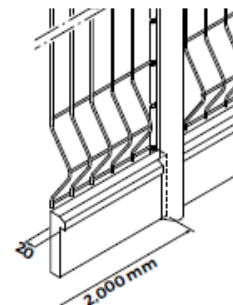

CHARAKTERISTIKA

- Štěrbinové sloupky z lisovaného plechu
- Vysoce přilnavý polyester na pozinkovaném ocelovém plechu
- Průřez sloupku: 68 x 48 mm
- Délka sloupku: od 0,70 do 2,70 m

BARVY / VARIANTY

- 6 standartních odstínů:
- 200 barevných odstínů RAL

TECHNICKÉ PARAMETRY

Výška oplocení (m)	Délka sloupku (m)			
	Dlouhé zabetonování (30 až 50 cm)	Krátké zabetonování (20 až 40 cm)	S navařeným plátem	S nasazovacím plátem AXOR®
0,60	1,10	0,90	0,65	0,70
0,80	1,20	1,10	0,85	0,90
1,00	1,40	1,20	1,05	1,10
1,20	1,70	1,40	1,25	
1,40	1,90	1,60	1,45	
1,50	2,00	1,70	1,55	
1,60	2,00	1,90	1,65	
1,70	2,20	2,00	1,75	
1,80	2,20	2,20	1,85	
1,90	2,40	2,20	1,95	
2,00	2,50 / 2,70	2,40	2,05	

MOŽNOSTI INSTALACE

LOMY OPLOCENÍ

- Změna úhlu trasy oplocení až +/- 90°.

ODSKOKY

- Drážky po celé délce sloupků v intervalech 100 mm.
- Montáž s odskoky: vypočítat délku sloupku na základě požadovaného odsazení (v intervalu 100 mm).

MONTÁŽ S PODHRABOVOU DESKOU

- Uspodňuje údržbu hranic pozemku a umožňuje lepší ochranu proti podhrabání.
- Vložení desek přímo do zářezů ve sloupcích bez dalšího příslušenství.
- Použití prodloužených sloupků + desek výšky 20 až 50 cm.