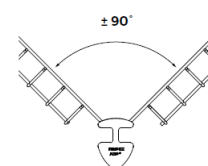

CHARAKTERISTIKA

- Štěrbinové sloupky z lisovaného plechu
- Vysoce přilnavý polyester na pozinkovaném ocelovém plechu
- Průřez sloupku: 68 x 48 mm
- Délka sloupku: od 0,70 do 2,70 m

BARVY / VARIANTY

- 6 standartních odstínů:
- 200 barevných odstínů RAL

TECHNICKÉ PARAMETRY

Výška oplocení (m)	Délka sloupku (m)			
	Dlouhé zabetonování (30 až 50 cm)	Krátké zabetonování (20 až 40 cm)	S navařeným plátem	S nasazovacím plátem AXOR®
0,60	1,10	0,90	0,65	0,70
0,80	1,20	1,10	0,85	0,90
1,00	1,40	1,20	1,05	1,10
1,20	1,70	1,40	1,25	
1,40	1,90	1,60	1,45	
1,50	2,00	1,70	1,55	
1,60	2,00	1,90	1,65	
1,70	2,20	2,00	1,75	
1,80	2,20	2,20	1,85	
1,90	2,40	2,20	1,95	
2,00	2,50 / 2,70	2,40	2,05	

MOŽNOSTI INSTALACE

LOMY OPLOCENÍ

- Změna úhlu trasy oplocení až +/- 90°.

ODSKOKY

- Drážky po celé délce sloupků v intervalech 100 mm.
- Montáž s odskoky: vypočítat délku sloupku na základě požadovaného odsazení (v intervalu 100 mm).

MONTÁŽ S PODHRABOVOU DESKOU

- Uspodňuje údržbu hranic pozemku a umožňuje lepší ochranu proti podhrabání.
- Vložení desek přímo do zářezů ve sloupcích bez dalšího příslušenství.
- Použití prodloužených sloupků + desek výšky 20 až 50 cm.