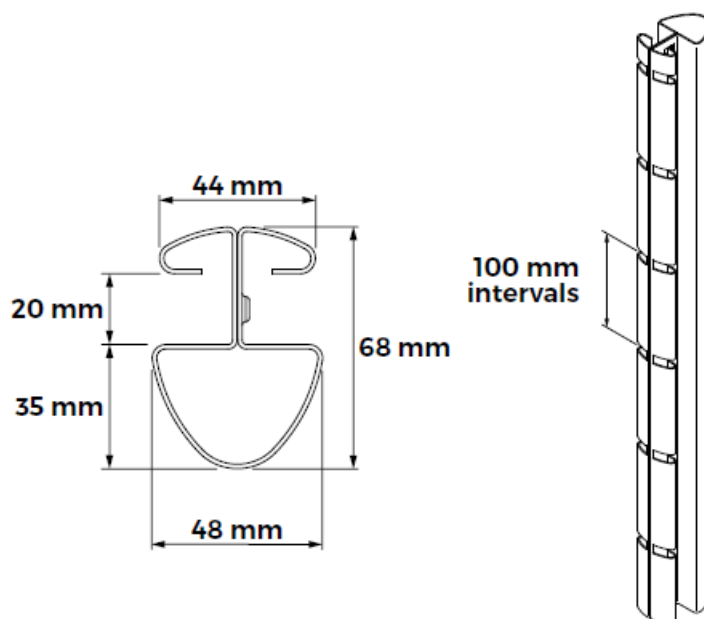

STYL

- Elegantní profil pro bezproblémové splynutí s okolím

RYCHLÁ A SNADNÁ INSTALACE

- Instalace v dopředném pořadí bez potřebného příslušenství: zasunutí panelů přímo do drážek na sloupcích.
- Jeden druh sloupků pro všechny konfigurace: začátek a konec, střední část, roh atd.

CHARAKTERISTIKA

- Štěrbinové sloupky z lisovaného plechu
- Vysoce přilnavý polyester na pozinkovaném ocelovém plechu
- Průřez sloupku: 68 x 48 mm
- Délka sloupku: od 0,70 do 2,70 m

BARVY / VARIANTY

- 6 standartních odstínů:
- 200 barevných odstínů RAL

TECHNICKÉ PARAMETRY

Výška oplocení (m)	Délka sloupku (m)			
	Dlouhé zabetonování (30 až 50 cm)	Krátké zabetonování (20 až 40 cm)	S navařeným plátem	S nasazovacím plátem AXOR®
0,60	1,10	0,90	0,65	0,70
0,80	1,20	1,10	0,85	0,90
1,00	1,40	1,20	1,05	1,10
1,20	1,70	1,40	1,25	
1,40	1,90	1,60	1,45	
1,50	2,00	1,70	1,55	
1,60	2,00	1,90	1,65	
1,70	2,20	2,00	1,75	
1,80	2,20	2,20	1,85	
1,90	2,40	2,20	1,95	
2,00	2,50 / 2,70	2,40	2,05	

MOŽNOSTI INSTALACE

LOMY OPLOCENÍ

- Změna úhlu trasy oplocení až +/- 90°.

ODSKOKY

- Drážky po celé délce sloupků v intervalech 100 mm.
- Montáž s odskoky: vypočítat délku sloupku na základě požadovaného odsazení (v intervalu 100 mm).