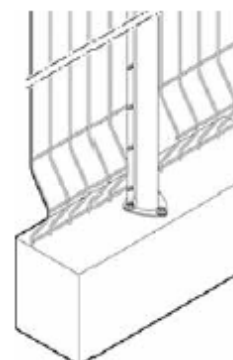

CHARAKTERISTIKA

- Štěrbinové sloupky z lisovaného plechu
- Vysoce přilnavý polyester na pozinkovaném ocelovém plechu
- Průřez sloupku: 68 x 48 mm
- Délka sloupku: od 0,70 do 2,70 m

BARVY / VARIANTY

- 6 standartních odstínů:
- 200 barevných odstínů RAL

MOŽNOSTI INSTALACE

LOMY OPLOCENÍ

- Změna úhlu trasy oplocení až +/- 90°.

ODSKOKY

- Drážky po celé délce sloupků v intervalech 100 mm.
- Montáž s odskoky: vypočítat délku sloupku na základě požadovaného odsazení (v intervalu 100 mm).

MONTÁŽ S PODHRABOVOU DESKOU

- Uspodňuje údržbu hranic pozemku a umožňuje lepší ochranu proti podhrabání.
- Vložení desek přímo do zářezů ve sloupcích bez dalšího příslušenství.
- Použití prodloužených sloupků + desek výšky 20 až 50 cm.

MONTÁŽ S NAVAŘENÝM PLÁTEM

- Vhodné pro instalaci na zeď nebo podlahu
- Není třeba vrtání kotevnic otvorů do betonu

MONTÁŽ S NASAROVACÍM PLÁTEM AXOR®

- Hliníkový plát vhodný pro montáž na zeď nebo na podlahu pro oplocení do výšky až 1,00 m