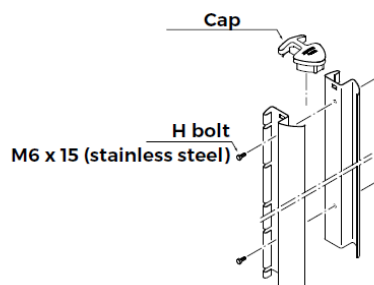

MOŽNOSTI INSTALACE

LOMY OPLOCENÍ

- Změna úhlu trasy oplocení až +/- 90°.

ODSKOKY

- Drážky po celé délce sloupků v intervalech 100 mm.
- Montáž s odskoky: vypočítat délku sloupku na základě požadovaného odsazení (v intervalu 100 mm).

MONTÁŽ S PODHRABOVOU DESKOU

- Uspodňuje údržbu hranic pozemku a umožňuje lepší ochranu proti podhrabání.
- Vložení desek přímo do zářezů ve sloupcích bez dalšího příslušenství.
- Použití prodloužených sloupků + desek výšky 20 až 50 cm.

MONTÁŽ S NAVAŘENÝM PLÁTEM

- Vhodné pro instalaci na zeď nebo podlahu
- Není třeba vrtání kotevnic otvorů do betonu

MONTÁŽ S NASAROVACÍM PLÁTEM AXOR®

- Hliníkový plát vhodný pro montáž na zeď nebo na podlahu pro oplocení do výšky až 1,00 m

PRO OPRAVY OPLOCENÍ**DĚLENÝ SLOUPEK**

- Pro výměnu poškozených sloupků nebo panelů.
- Lze také použít k dočasnému otevření oplocení.
- Dodáván se šrouby a krytkou.

**NASAZOVACÍ PLÁT**

- Upraven pro opravy oplocení na podezdívce nebo betonové podlaze.
- Včetně 10-ti leté záruky proti korozi.