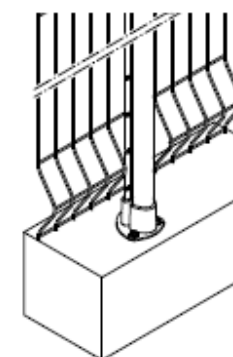

MOŽNOSTI INSTALACE

LOMY OPLOCENÍ

- Změna úhlu trasy oplocení až +/- 90°.

ODSKOKY

- Drážky po celé délce sloupků v intervalech 100 mm.
- Montáž s odskoky: vypočítat délku sloupku na základě požadovaného odsazení (v intervalu 100 mm).

MONTÁŽ S PODHRABOVOU DESKOU

- Uspodňuje údržbu hranic pozemku a umožňuje lepší ochranu proti podhrabání.
- Vložení desek přímo do zářezů ve sloupcích bez dalšího příslušenství.
- Použití prodloužených sloupků + desek výšky 20 až 50 cm.

MONTÁŽ S NAVAŘENÝM PLÁTEM

- Vhodné pro instalaci na zeď nebo podlahu
- Není třeba vrtání kotevnic otvorů do betonu

MONTÁŽ S NASAROVACÍM PLÁTEM AXOR®

- Hliníkový plát vhodný pro montáž na zeď nebo na podlahu pro oplocení do výšky až 1,00 m

PRO OPRAVY OPLOCENÍ**DĚLENÝ SLOUPEK**

- Pro výměnu poškozených sloupků nebo panelů.
- Lze také použít k dočasnému otevření oplocení.
- Dodáván se šrouby a krytkou.

**NASAZOVACÍ PLÁT**

- Upraven pro opravy oplocení na podezdívce nebo betonové podlaze.
- Včetně 10-ti leté záruky proti korozi.