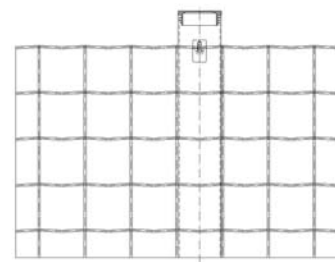

VEĽKOSŤ OČKA: 50 mm štvorec

BALENIE: 25 m rolky

KONEČNÁ ÚPRAVA	Ø DRÔTU (mm)	VÝŠKA (m)	TYP PLETIVA
Zelená –	2,5	1,00	
vysokopriľnavý plast	2,5	1,50	UNITA FORTE
na pozinkovanej oceli	2,5	2,00	

ODPORÚČANÝ STĹPIK