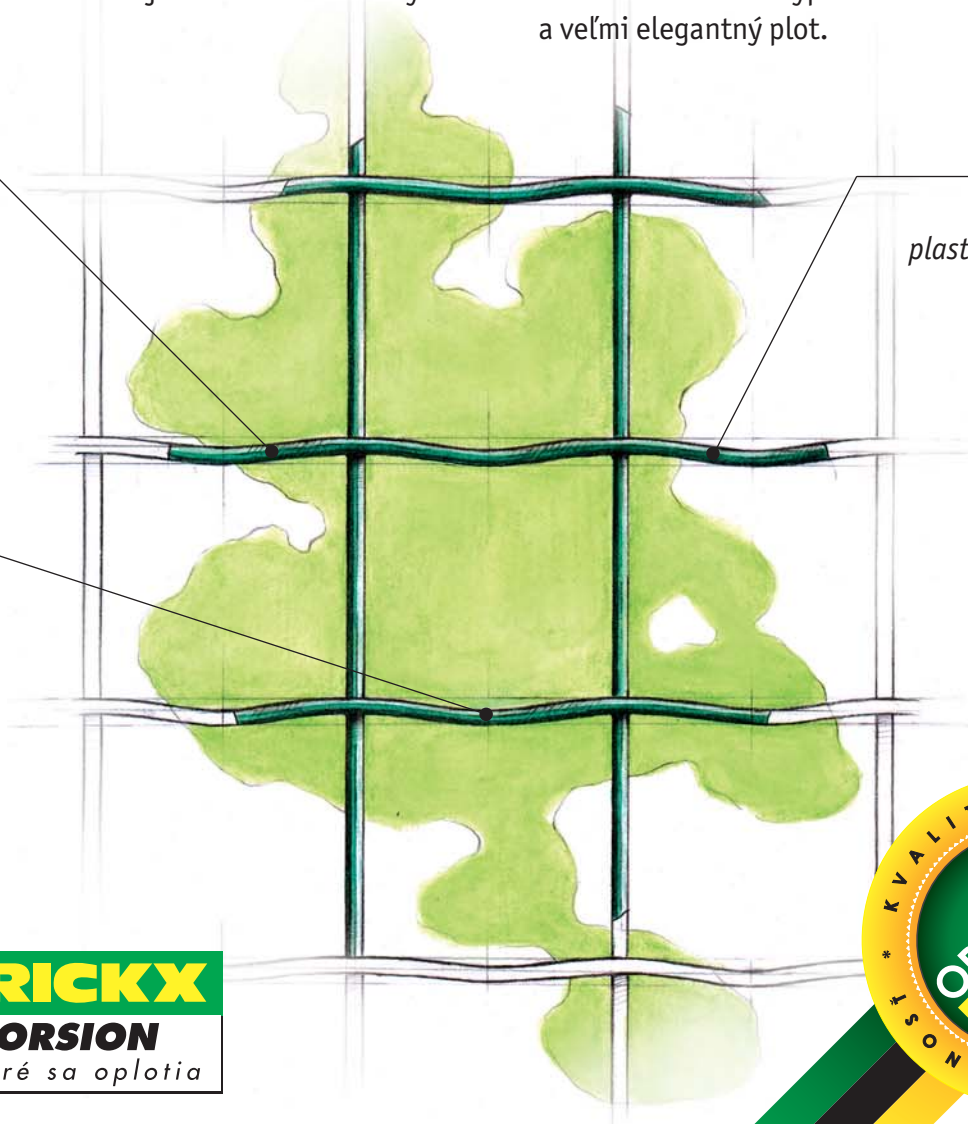

UNITA FORTE

Jednoduchosť a tuhosť

Pre tento typ oplotenia je charakteristická tuhosť a jednoduchosť línií. UNITA FORTE je mohutné zvárané pletivo s pravidelnými okami a povrchovou úpravou vysokopriľnavým plastom. Horizontálne drôty sú zvlnené, čo má za úlohu

SAMONOSNOSŤ

Kvalitou UNITY FORTE je samonosnosť, z toho dôvodu nie je potrebný napínací drôt. Pletivo je vhodné na rovinatý, ale aj plynulo klesajúci terén, pri väčších nerovnostiach je treba robiť odskoky.

Tuhosť

- pravidelné zvárané oká
- použitý priemer drôtov

Životnosť

vysokopriľnavý plast na pozinkovanej oceli

Estetika

vodorovné línie pletiva

HLAVNÁ CHARAKTERISTIKA UNITY FORTE

KONEČNÁ ÚPRAVA: vysokopriľnavý plast na pozinkovanej oceli