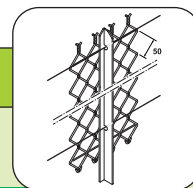

Jednoduchosť

klasické kosoštvorcové oká

Prispôsobivosť

prispôbuje sa každému typu terénu

UNIVERZÁLNOŠŤ

Rôzne výšky, priemery drôtov a okatost' 5 x 5 cm predurčujú toto klasické, ale kvalitné oplotenie k univerzálnemu použitiu. Osadením pletiva spletenými hrotmi smerom nahor môžete zvýšiť jeho bezpečnostnú funkciu.

Bezpečnosť

hroty spletené smerom nahor

HLAVNÁ CHARAKTERISTIKA FLUIDEXU

KONEČNÁ ÚPRAVA: vysokopriľnavý plast na pozinkovanej oceli

VEĽKOSŤ OČKA: 50 mm kosoštvorec

BALENIE: 25 m rolky

FARBA	Ø DRÔTU (mm)	VÝŠKA (m)	TYP PLETIVA
Zelená	2,2	1,25; 1,50 1,60; 1,80 2,00	FLUIDEX 522 PRO
Zelená a biela	2,4	1,00; 1,25 1,50; 1,75 2,00; 2,50	FLUIDEX 524
Zelená	2,9	1,00; 1,25 1,50; 1,75 2,00; 2,50	FLUIDEX 529
Zelená	3,7	1,00; 1,25 1,50; 1,75 2,00; 2,50; 3,00	FLUIDEX 537
Zelená	4,4	1,50; 2,00; 2,50	FLUIDEX 544

ODPORÚČANÝ STĹPIK

UNIVERS, ŠTANDARD, TE

Výška FLUIDEXU (m)	1,00	1,25	1,50	1,60	1,75	1,80	2,00	2,50	3,00
Dĺžka stĺpika UNIVERS (m)	1,50	1,75	2,00	2,00	2,25	2,25	2,50	3,00	3,50
Dĺžka stĺpika ŠTANDARD (m)	-	-	2,00	-	-	-	2,50	-	-
Dĺžka stĺpika TE* (m)	1,45	1,75	2,00	2,00	2,25	2,25	2,50	-	-
Rúrka pre vzperu/BE UNIVERS (m) (+ manžeta s objímkou, skrutkou a maticou)	1,50	1,50	2,00	2,00	2,00	2,00	2,50	3,00	3,50
Rúrka pre vzperu ŠTANDARD (m) (+ manžeta s objímkou, skrutkou a maticou)	-	-	2,00	-	-	-	2,50	-	-
Vzpera L pre stĺpik TE (m)	1,50	1,50	2,00	2,00	2,25	2,25	2,25	-	-

* FLUIDEX + TE = ideálna kombinácia tvoriaca výborný pomer ceny/kvality.

V prípade samovoľného vysunutia drôtu ho vpletieme naspäť krútením drôtu smerom doprava. Toto je súčasne spôsob nadpájania dvoch roliek spletením.