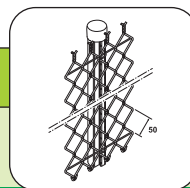

Jednoduchosť

klasické kosoštvorcové oká

Prispôsobivosť

prispôbuje sa každému typu terénu

UNIVERZÁLNOŠŤ

Rôzne výšky, priemery drôtov a okatost' 5 x 5 cm predurčujú toto klasické, ale kvalitné oplotenie k univerzálnemu použitiu. Osadením pletiva spletenými hrotmi smerom nahor môžete zvýšiť jeho bezpečnostnú funkciu.

Bezpečnosť

hroty spletené smerom nahor

HLAVNÁ CHARAKTERISTIKA FLUIDEXU

KONEČNÁ ÚPRAVA: vysokopriľnavý plast na pozinkovanej oceli

VEĽKOSŤ OČKA: 50 mm kosoštvorec

BALENIE: 25 m rolky

FARBA	Ø DRÔTU (mm)	VÝŠKA (m)	TYP PLETIVA
Zelená	2,2	1,25; 1,50 1,60; 1,80 2,00	FLUIDEX 522 PRO
Zelená a biela	2,4	1,00; 1,25 1,50; 1,75 2,00; 2,50	FLUIDEX 524
Zelená	2,9	1,00; 1,25 1,50; 1,75 2,00; 2,50	FLUIDEX 529
Zelená	3,7	1,00; 1,25 1,50; 1,75 2,00; 2,50; 3,00	FLUIDEX 537
Zelená	4,4	1,50; 2,00; 2,50	FLUIDEX 544

ODPORÚČANÝ STĹPIK

UNIVERS, ŠTANDARD, TE

Výška FLUIDEXU (m)	1,00	1,25	1,50	1,60	1,75	1,80	2,00	2,50	3,00
Dĺžka stĺpika UNIVERS (m)	1,50	1,75	2,00	2,00	2,25	2,25	2,50	3,00	3,50
Dĺžka stĺpika ŠTANDARD (m)	-	-	2,00	-	-	-	2,50	-	-
Dĺžka stĺpika TE* (m)	1,45	1,75	2,00	2,00	2,25	2,25	2,50	-	-
Rúrka pre vzperu/BE UNIVERS (m) (+ manžeta s objímkou, skrutkou a maticou)	1,50	1,50	2,00	2,00	2,00	2,00	2,50	3,00	3,50
Rúrka pre vzperu ŠTANDARD (m) (+ manžeta s objímkou, skrutkou a maticou)	-	-	2,00	-	-	-	2,50	-	-
Vzpera L pre stĺpik TE (m)	1,50	1,50	2,00	2,00	2,25	2,25	2,25	-	-

* FLUIDEX + TE = ideálna kombinácia tvoriaca výborný pomer ceny/kvality.

V prípade samovoľného vysunutia drôtu ho vpletieme naspäť krútením drôtu smerom doprava. Toto je súčasne spôsob nadpájania dvoch roliek spletením.